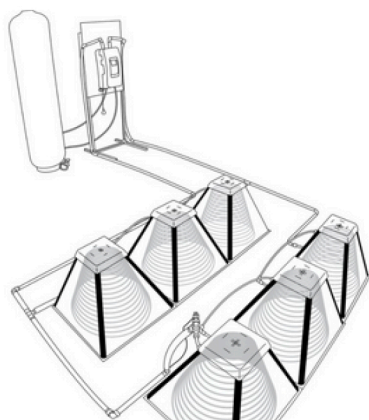

MAISON | ÉCO DISTRIBUTION

TOUT POUR UN HABITAT SAIN

Le TOP-SKIT est un produit que vous pouvez installer en 20 min - rapide et efficace.

L'utilisation de l'énergie solaire pour chauffer votre spa, votre cumulus ou pour tout autres applications, vous permettra non seulement d'économiser de l'argent, mais également de réduire vos émissions de carbone

KIT DE CHAUFFAGE POUR SPA HT100 VOUS AIDANT À RÉDUIRE VOS COÛTS ÉNERGÉTIQUES

KIT DE PRODUCTION ECS AVEC UN CUMULUS

KIT DE PRODUCTION ECS POUR CAMPING- GLAPING

**69% D'ÉCONOMIE D'ÉNERGIE
ANNUELLE**
LIEU : MARSEILLE, FRANCE
SYSTÈME : 6 CAPTEURS SOLARISKIT
S400, RÉSERVOIR DE STOCKAGE DE
200 LITRES