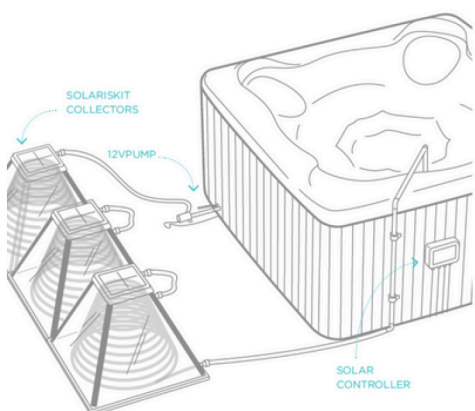

MAISON | ÉCO DISTRIBUTION

TOUT POUR UN HABITAT SAIN

Le TOP-SKIT est un produit que vous pouvez installer en 20 min - rapide et efficace.

L'utilisation de l'énergie solaire pour chauffer votre spa, votre cumulus ou pour tout autres applications, vous permettra non seulement d'économiser de l'argent, mais également de réduire vos émissions de carbone

KIT DE CHAUFFAGE POUR SPA HT100 VOUS AIDANT À RÉDUIRE VOS COÛTS ÉNERGÉTIQUES

KIT DE PRODUCTION ECS AVEC UN CUMULUS

KIT DE PRODUCTION ECS POUR CAMPING- GLAPING

**69% D'ÉCONOMIE D'ÉNERGIE
ANNUELLE**
LIEU : MARSEILLE, FRANCE
SYSTÈME : 6 CAPTEURS SOLARISKIT
S400, RÉSERVOIR DE STOCKAGE DE
200 LITRES

ENCOMBREMENT RÉDUIT

**INSTALLATION
EXTRÊMEMENT
SIMPLIFIÉE**

**POSSIBILITÉ D'INSTALLATION EN
SÉRIE POUR AUGMENTER LE
VOLUME DE STOCKAGE D'ECS**

**TRANSPORTABLE
FACILEMENT**

430€ TTC

Photos non contractuelles